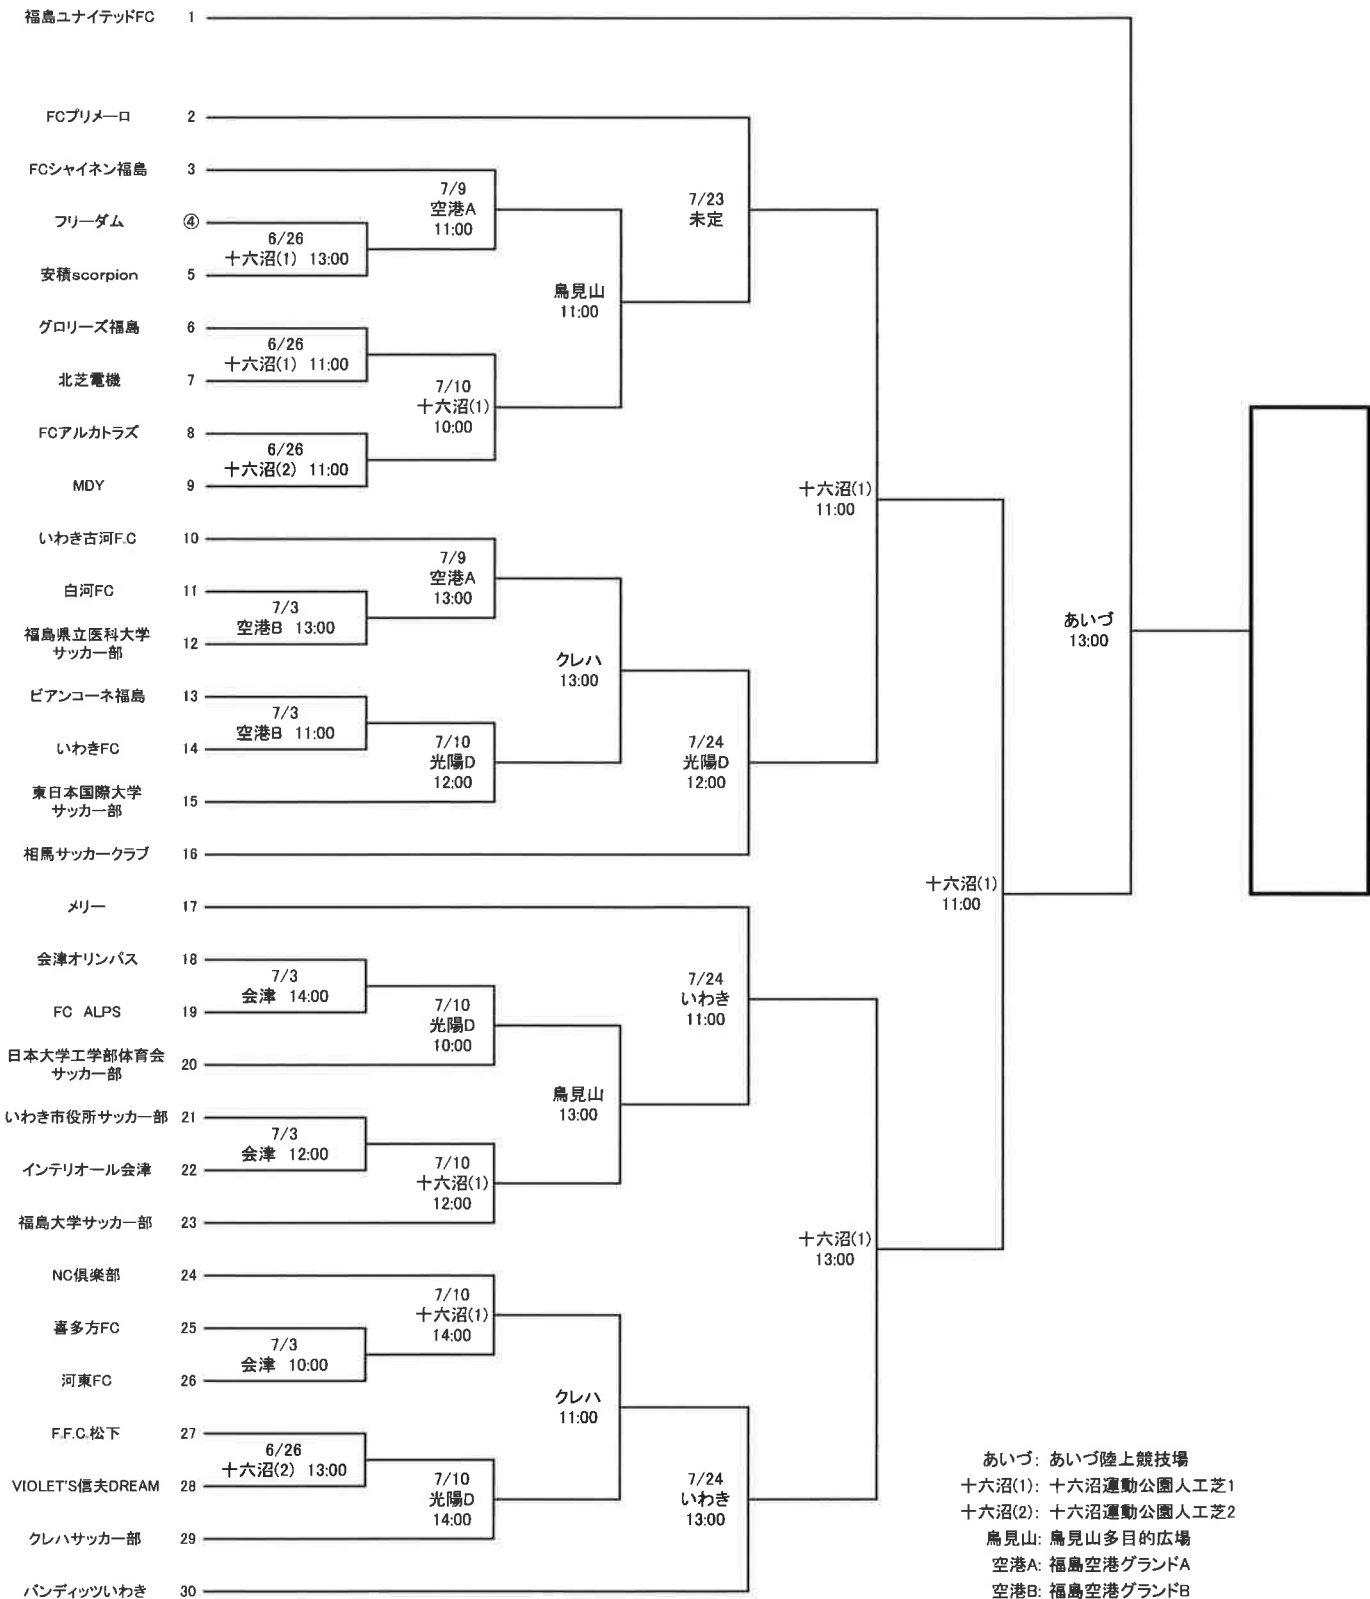

福島民報杯・NHK杯第21回福島県サッカー選手権大会 兼 第96回天皇杯全日本サッカー選手権福島県代表決定戦

6/26 7/9 7/17 7/23 7/30 7/31 8/21
7/3 7/10 7/24

※)④は選手宣誓

あいづ: あいづ陸上競技場
 十六沼(1): 十六沼運動公園人工芝1
 十六沼(2): 十六沼運動公園人工芝2
 鳥見山: 鳥見山多目的広場
 空港A: 福島空港グラウンドA
 空港B: 福島空港グラウンドB
 会津: 会津総合運動公園グラウンド
 光陽(D): 相馬光陽サッカー場(D)
 いわき: いわきグリーンフィールド
 クレハ: クレハグラウンド