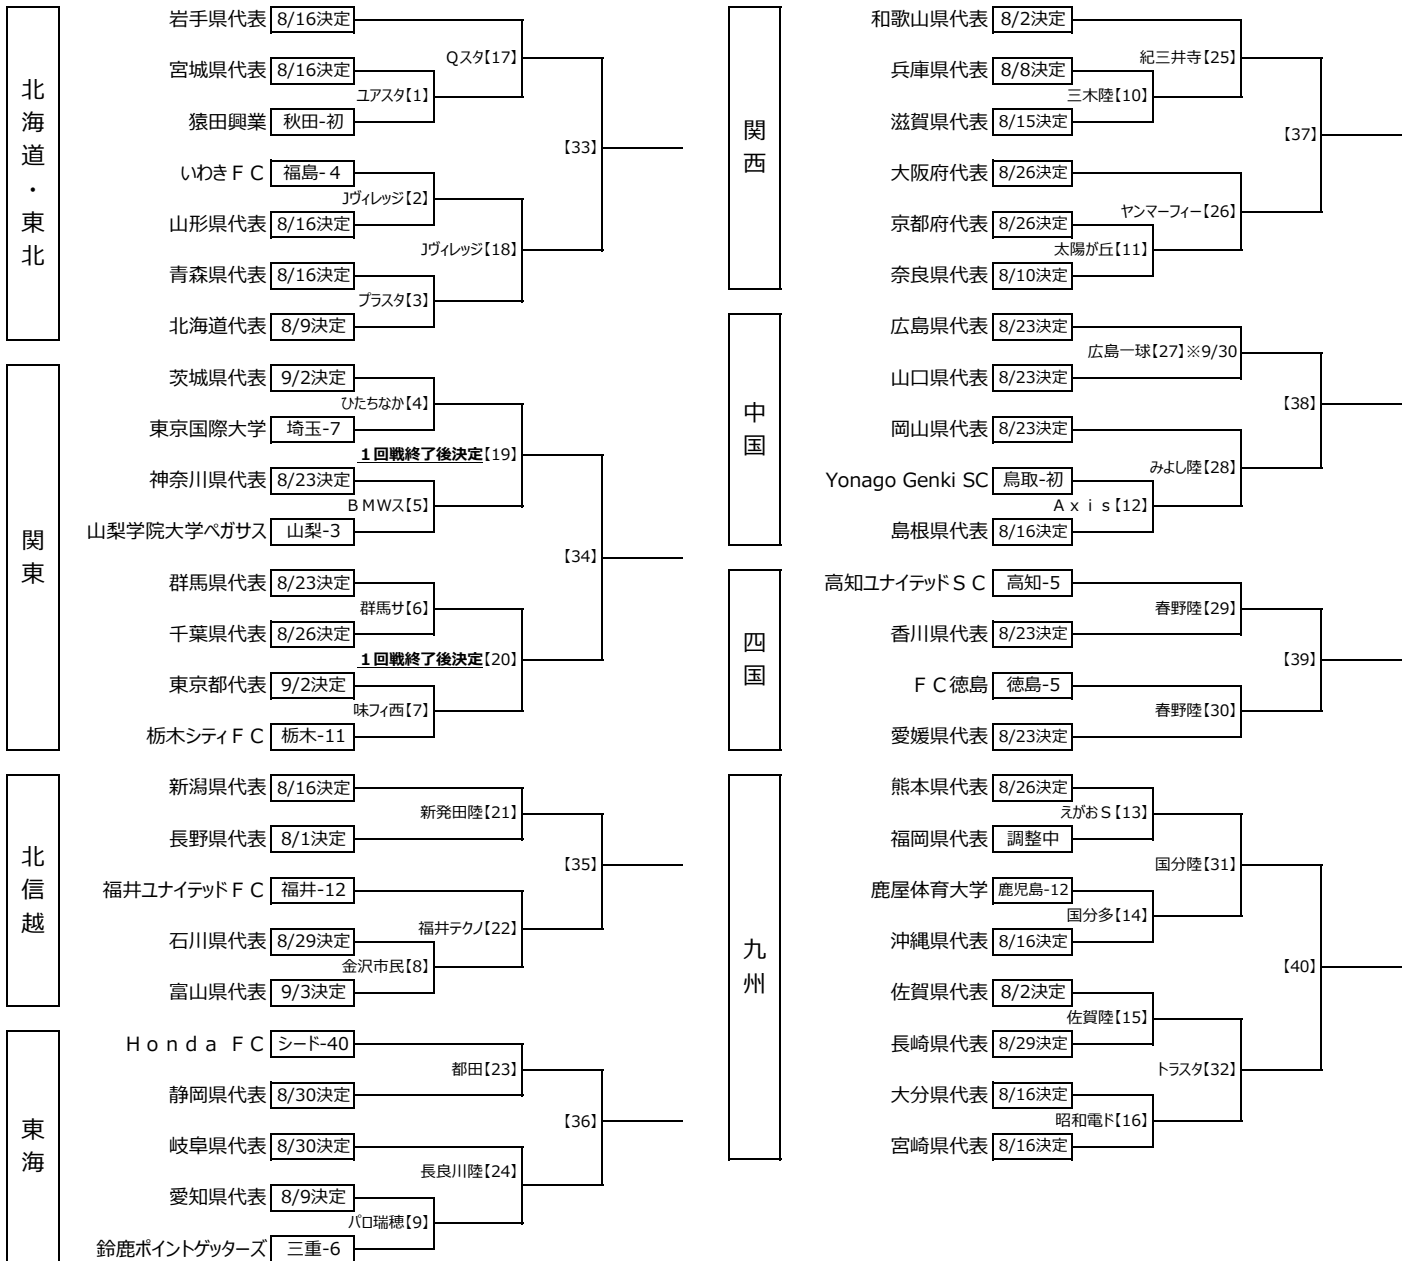

# 天皇杯 JFA 第100回全日本サッカー選手権大会 1回戦 - 3回戦 組合せ

2020.7.29

1回戦	2回戦	3回戦
9/16	9/23	10/28
(予備日)	(9/23)	(11/11)

1回戦	2回戦	3回戦
9/16	9/23	10/28
(予備日)	(9/23)	(11/11)

- ※会場名の横の数字は【マッチナンバー】
- ※チーム名の横の英数字は、所属リーグ-出場回数
- ※キックオフ時間は後日発表予定
- ※3回戦の会場は2回戦終了後決定 (※関東ブロックの2回戦会場は1回戦終了後決定)
- ※4回戦以降の組み合わせは、3回戦終了後に発表予定

- <秋田県代表> 猿田興業 (初出場)
- <福島県代表> いわき F C (4年連続4回目の出場) ※福島県代表決定戦中止に伴い、県内最上位リーグのJFL所属であるいわき F Cを選出
- <栃木県代表> 栃木シティ F C (2年連続11回目の出場) ※栃木県代表決定戦中止に伴い、県内最上位リーグの関東リーグ所属である栃木シティ F Cを選出
- <埼玉県代表> 東京国際大学 (2年連続7回目の出場) ※埼玉県代表決定戦中止に伴い、前年度大会優勝の東京国際大学を選出
- <山梨県代表> 山梨学院大学ベガサス (2年連続3回目の出場) ※山梨県代表決定戦中止に伴い、前年度大会優勝の山梨学院ベガサスを選出
- <福井県代表> 福井ユニテッド F C (9年連続12回目の出場)
- <三重県代表> 鈴鹿ポイントゲッターズ (第98回大会以来6回目の出場) ※旧：鈴鹿アンリミテッド F C
- <鳥取県代表> Yonago Genki S C (初出場) ※鳥取県代表決定戦中止に伴い、前年度大会準優勝のYonago Genki S Cを選出  
(前年度大会優勝のガイナレ鳥取が J 3 所属のため)
- <徳島県代表> F C 徳島 (5年連続5回目の出場)
- <高知県代表> 高知ユニテッド S C (5年連続5回目の出場)
- <鹿児島県代表> 鹿屋体育大学 (2年連続12回目の出場) ※鹿児島県代表決定戦中止に伴い、前年度大会優勝の鹿屋体育大学を選出