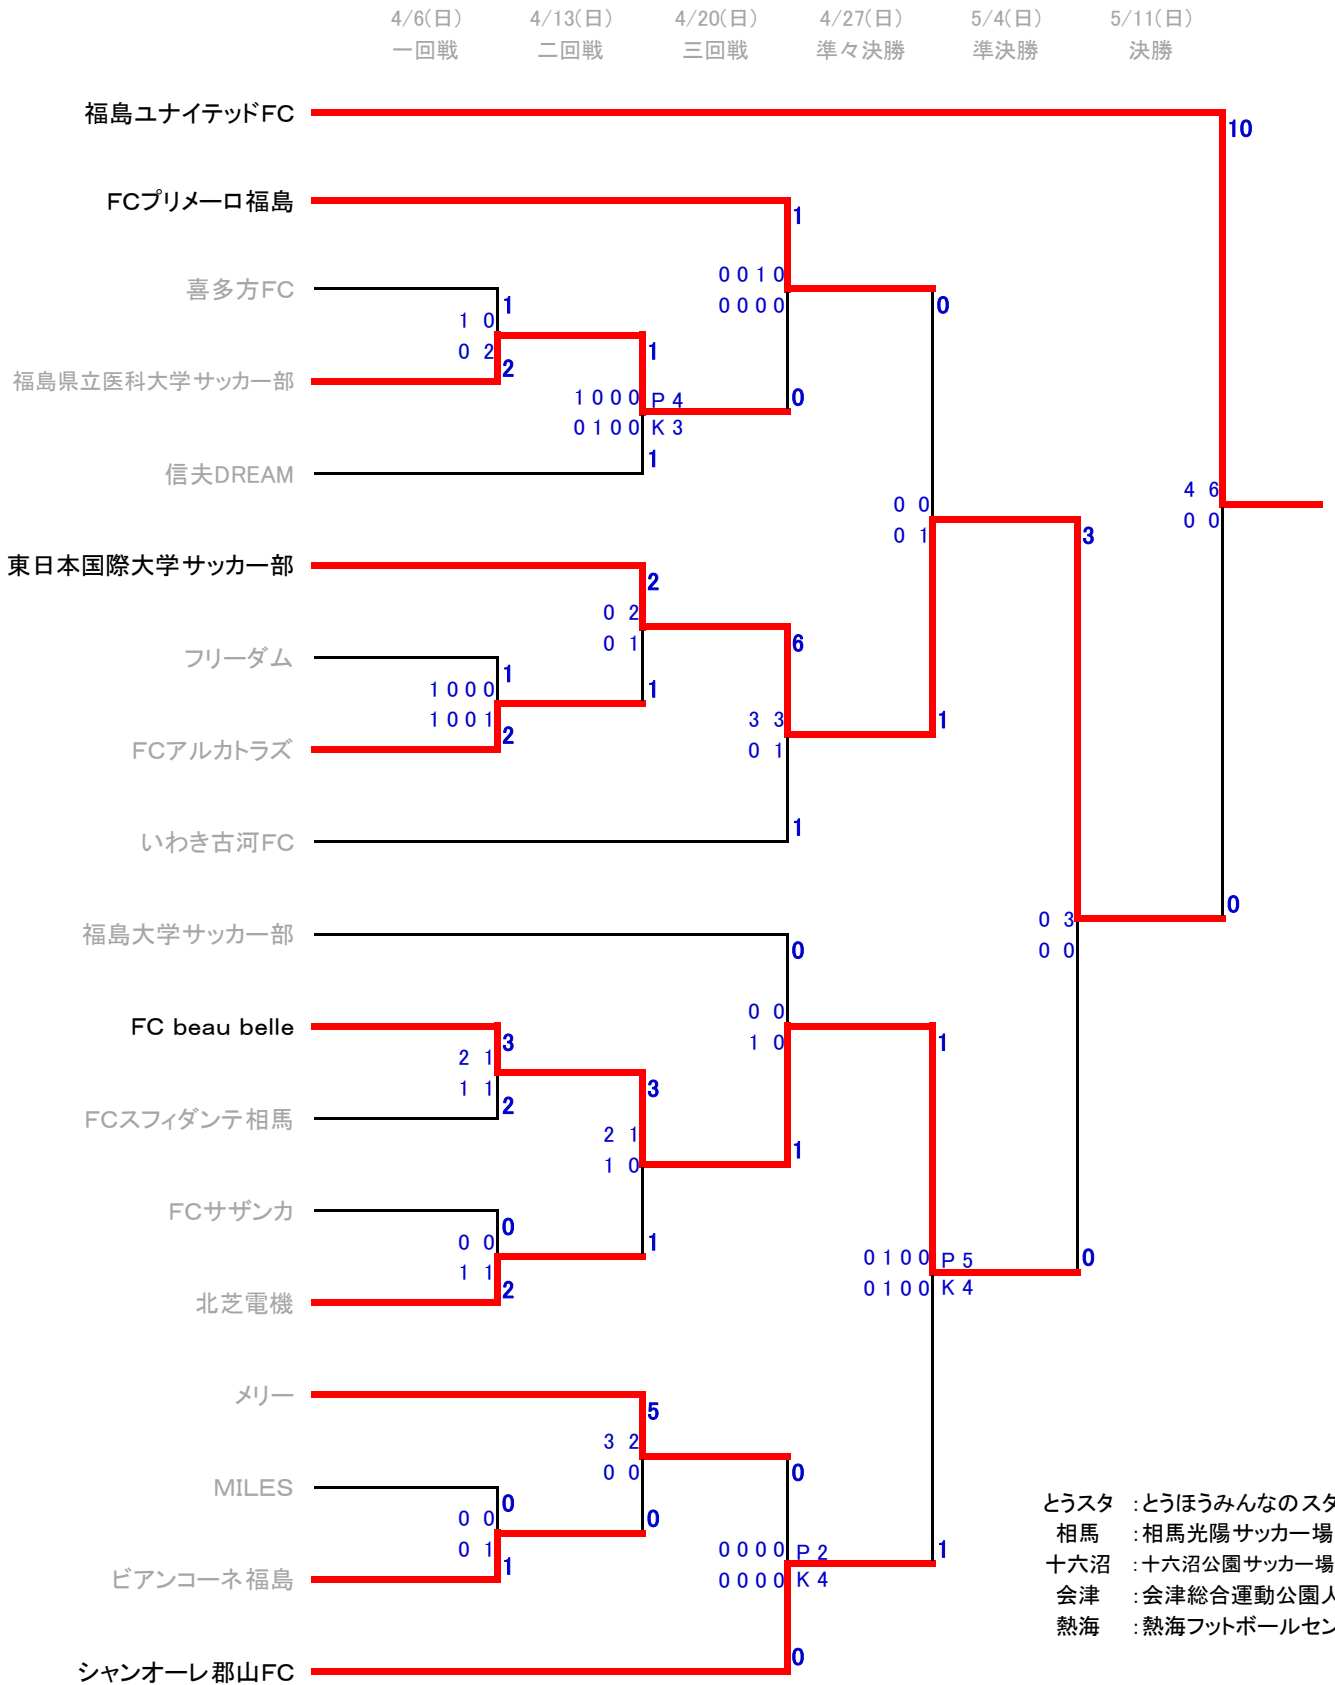

福島民報杯・NHK杯第30回福島県サッカー選手権大会

兼 天皇杯 JFA 第105回全日本サッカー選手権福島県代表決定戦

とうスタ : とうほうみんなのスタジアム
 相馬 : 相馬光陽サッカー場人工芝
 十六沼 : 十六沼公園サッカー場人工芝
 会津 : 会津総合運動公園人工芝
 熱海 : 熱海フットボールセンター