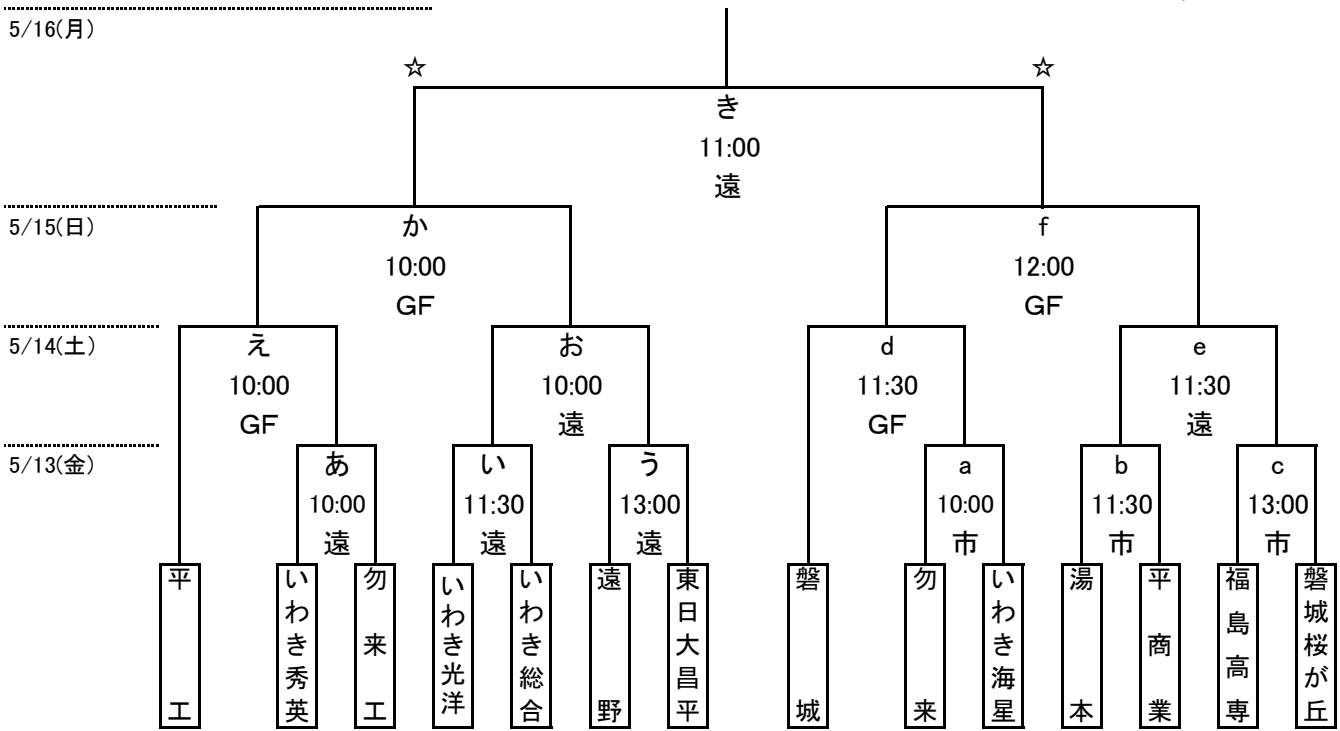

第62回福島県高等学校体育大会 サッカー競技 いわき地区大会組合わせ

会場 遠:遠野高校

市:遠野市民G

GF:いわきGF

☆決勝トーナメント

★敗者復活トーナメント