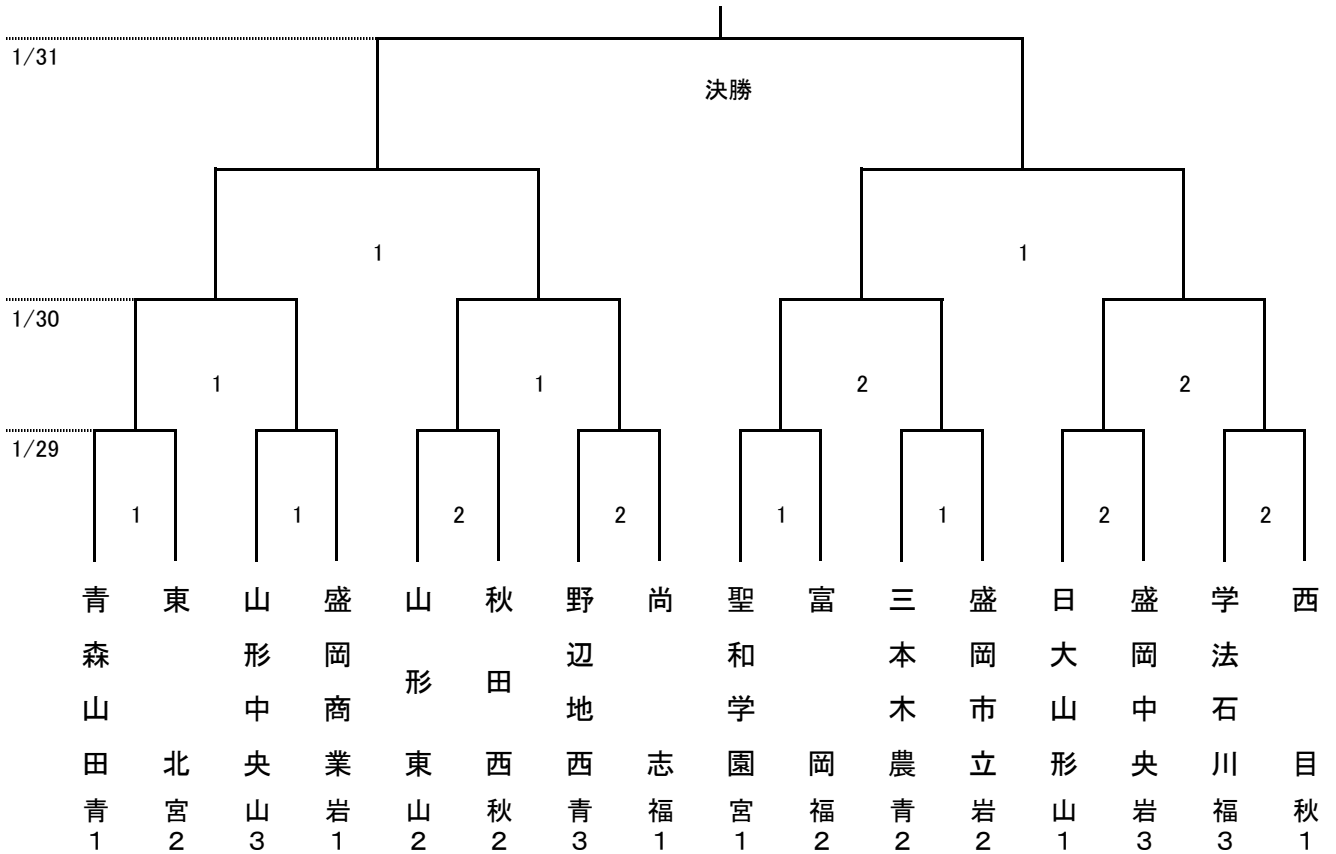

第9回 東北高等学校新人サッカー選手権大会組み合わせ

期日:平成22年1月29日~31日

会場:福島県双葉郡楢葉町

J-VILLAGE

試合時間

1月29日(金) 第1試合:10時00分~ 第2試合:12時00分~

1月30日(土) 第1試合:10時00分~ 第2試合:12時00分~

1月31日(日) 第1試合:9時30分~ 決勝:13時00分~

試合会場

Jヴィレッジ