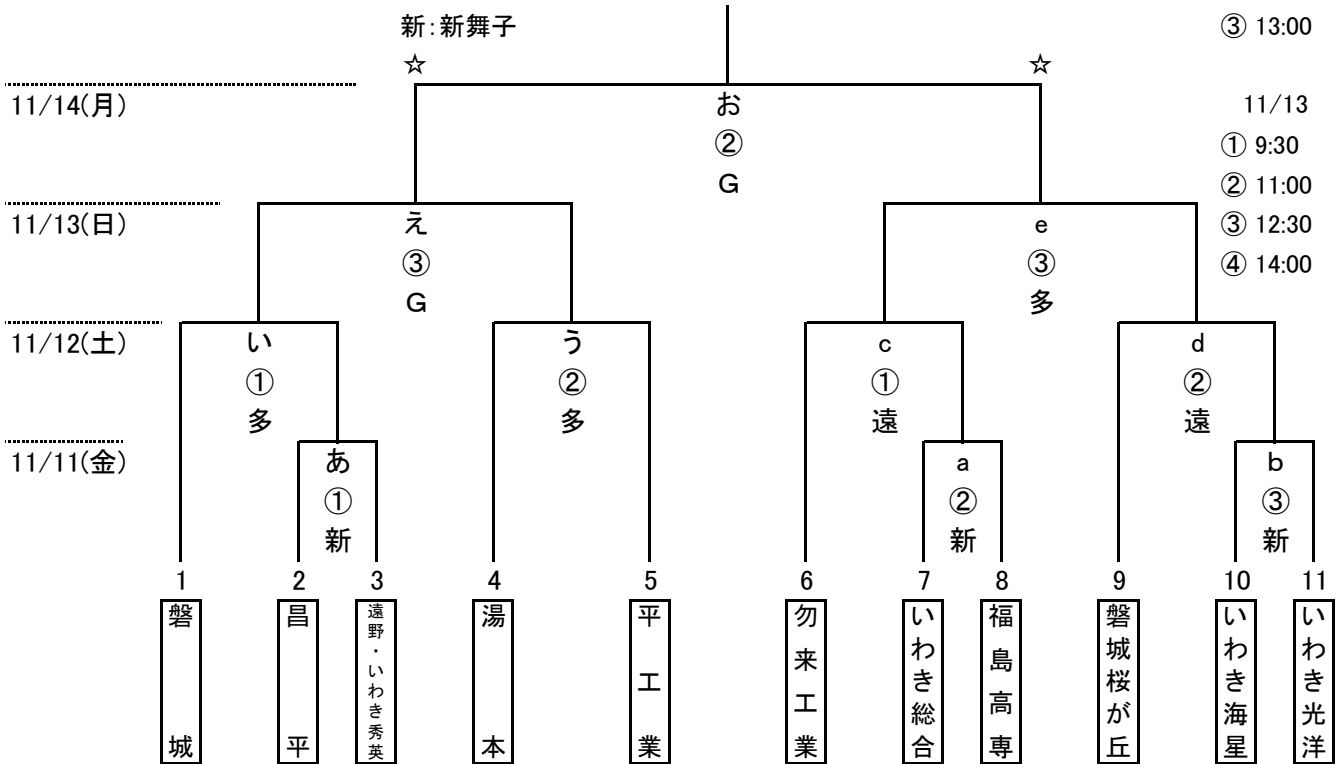

平成28年度福島県高等学校新人体育大会 サッカー競技 いわき地区大会組合わせ

会場 遠:遠野高校

11/11、12、14

☆決勝トーナメント

G:いわきGF

① 10:00

多:多目的

② 11:30

新:新舞子

③ 13:00

★敗者復活トーナメント