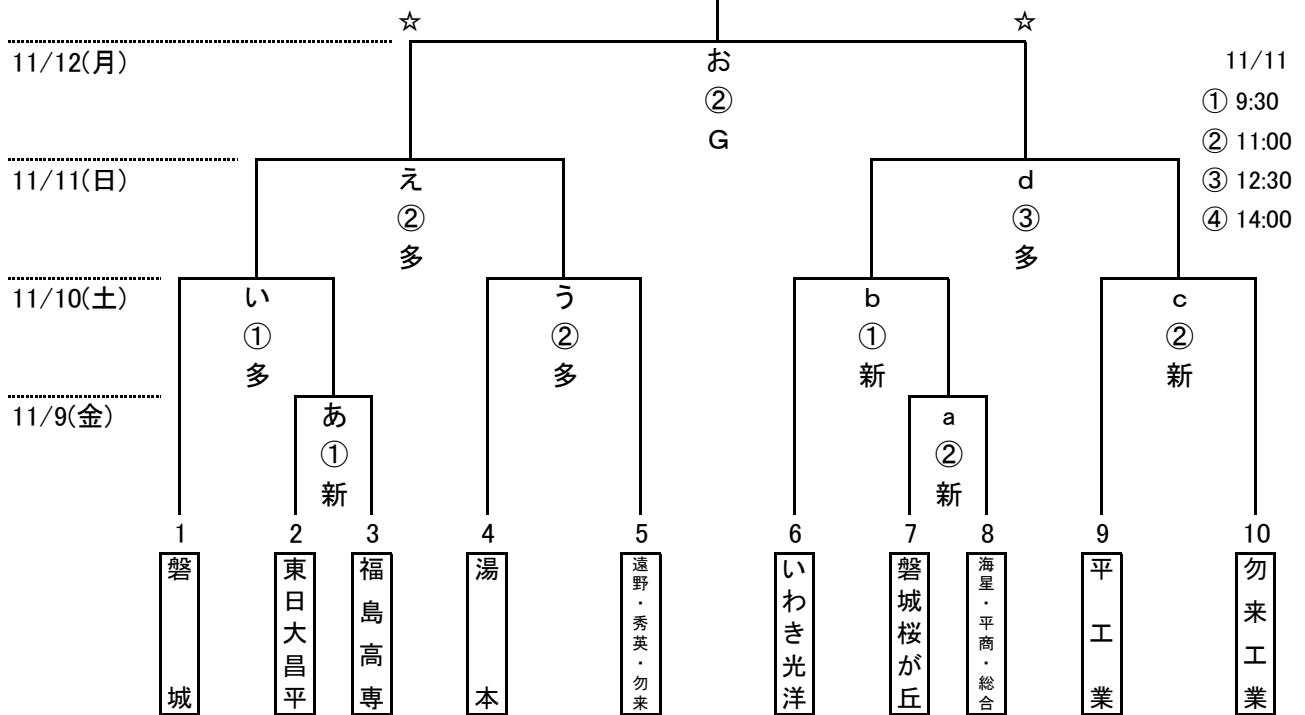

平成30年度福島県高等学校新人体育大会 サッカー競技 いわき地区大会組合わせ

会場 G:いわきGF

11/9、10

11/12

☆決勝トーナメント

多:多目的

新:新舞子

① 10:00

① 10:00

② 12:00

② 11:30

③ 13:00

★敗者復活トーナメント