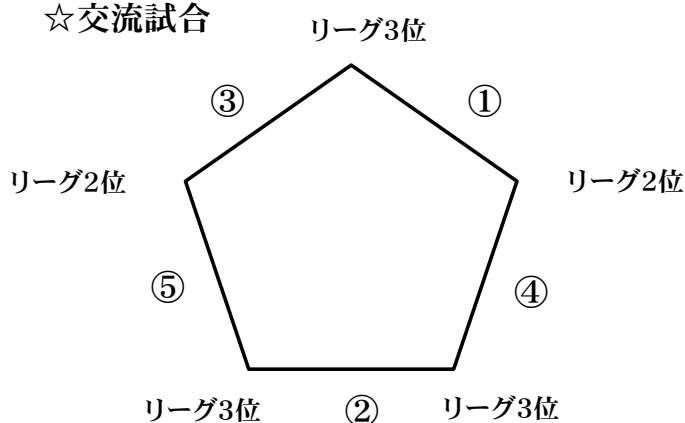

【1次ラウンド 組み合わせ表】

ブロック	チ ャ ム 名		
Aブロック	いわき選抜A	会津選抜	相双選抜
Bブロック	いわき選抜B	県南選抜	八千代選抜
Cブロック	県中選抜	県北選抜	山形市選抜

【決勝ラウンド 組み合わせ表】

☆交流試合

☆順位決定戦

【試合日程表】

○1月24日(土)

試合時間	いわきGF多目的	遠野高校G	いわき明星大G
① 10:30~11:40	いわきA vs 会津	いわきB vs 県南	県中 vs 県北
② 12:15~13:25	会津 vs 相双	県南 vs 八千代	県北 vs 山形
③ 14:00~15:10	いわきA vs 相双	いわきB vs 八千代	県中 vs 山形