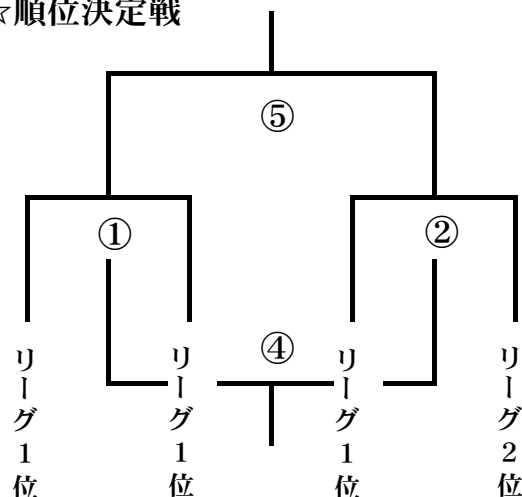

【1次ラウンド 組み合わせ表】

ブロック	チ ャ ム 名		
Aブロック	いわき選抜A	会津選抜	相双選抜
Bブロック	いわき選抜B	県南選抜	八千代選抜
Cブロック	県中選抜	県北選抜	山形市選抜

【決勝ラウンド 組み合わせ表】

☆交流試合

☆順位決定戦

【試合日程表】

○1月24日(土)

試合時間	いわきGF多目的	遠野高校G	いわき明星大G
① 10:30~11:40	いわきA vs 会津	いわきB vs 県南	県中 vs 県北
② 12:15~13:25	会津 vs 相双	県南 vs 八千代	県北 vs 山形
③ 14:00~15:10	いわきA vs 相双	いわきB vs 八千代	県中 vs 山形

○1月25日(日)

試合時間	交流試合	順位決定戦
	遠野高校G	いわきGF多目的
① 9:30~10:30	VS	VS
② 10:40~11:40	VS	VS
③ 11:50~12:50	VS	
④ 13:00~14:00	VS	VS
⑤ 14:10~15:10	VS	VS

【1次ラウンド】

Aブロック	いわきA	会津選抜	相双選抜	勝	敗	分	勝点	得点	失点	順位
いわきA										
会津選抜										
相双選抜										

Bブロック	いわきB	県南選抜	八千代選抜	勝	敗	分	勝点	得点	失点	順位
いわきB										
県南選抜										
八千代選抜										

Cブロック	県中選抜	県北選抜	山形市選抜	勝	敗	分	勝点	得点	失点	順位
県中選抜										
県北選抜										
山形市選抜										

【決勝ラウンド】

試合順序	チーム	スコア	チーム
①		-	
②		-	
③		-	
④		-	
⑤		-	