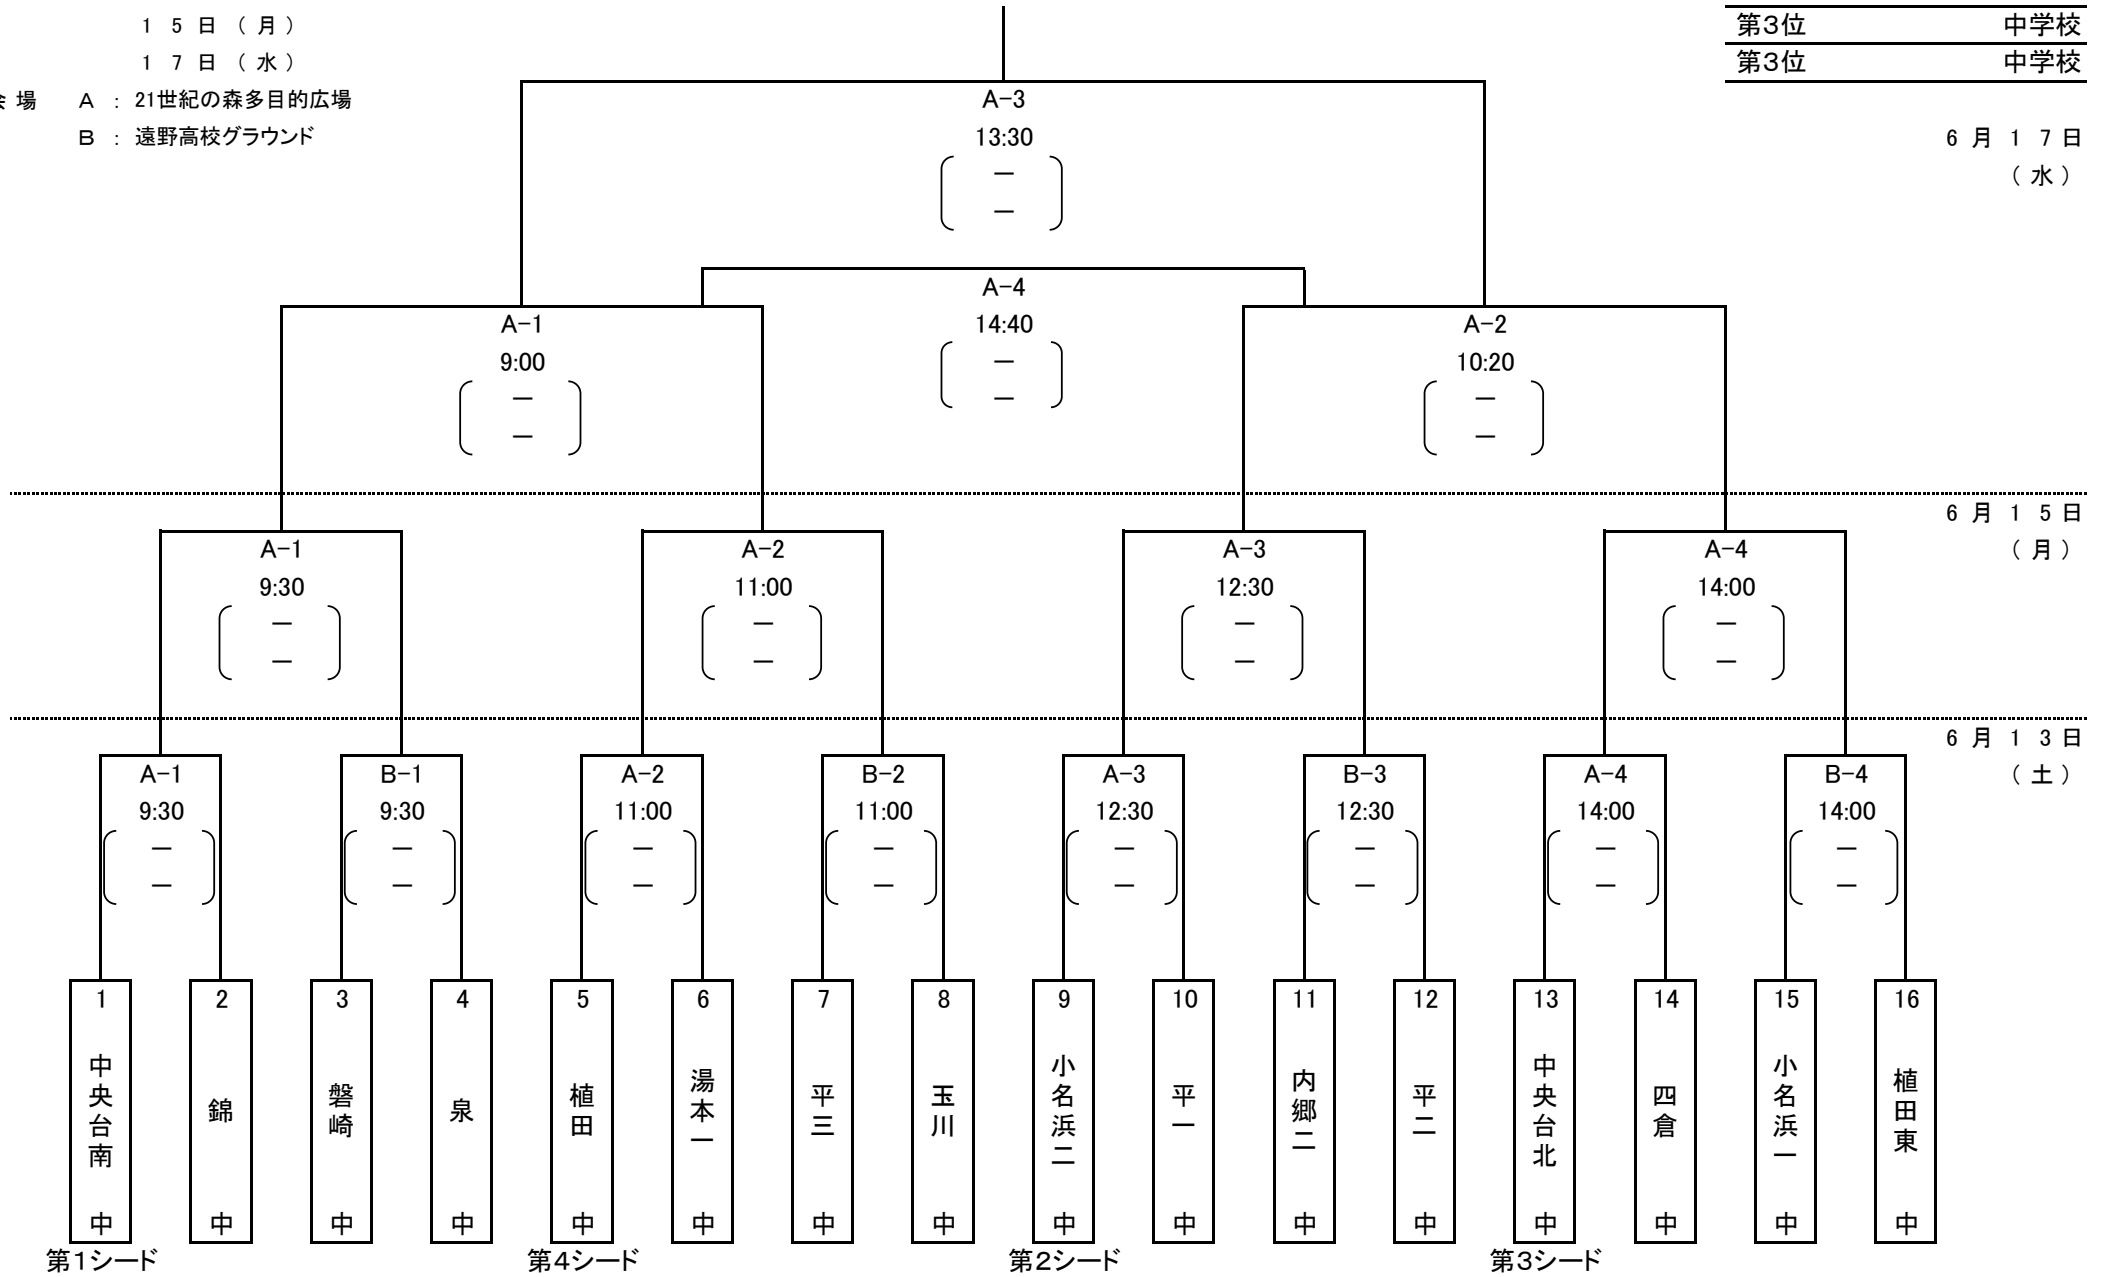

# 平成27年度 第63回 いわき市中学校体育大会 サッカー競技組合せ

期日 6月13日(土)  
 15日(月)  
 17日(水)

会場 A: 21世紀の森多目的広場  
 B: 遠野高校グラウンド

優勝	中学校
準優勝	中学校
第3位	中学校
第3位	中学校

6月17日  
(水)

- |               |        |             |        |             |                  |             |             |                       |             |                  |             |                       |             |                       |                  |
|---------------|--------|-------------|--------|-------------|------------------|-------------|-------------|-----------------------|-------------|------------------|-------------|-----------------------|-------------|-----------------------|------------------|
| 1             | 2      | 3           | 4      | 5           | 6                | 7           | 8           | 9                     | 10          | 11               | 12          | 13                    | 14          | 15                    | 16               |
| 中央<br>台南<br>中 | 錦<br>中 | 磐<br>崎<br>中 | 泉<br>中 | 植<br>田<br>中 | 湯<br>本<br>一<br>中 | 平<br>三<br>中 | 玉<br>川<br>中 | 小<br>名<br>浜<br>二<br>中 | 平<br>一<br>中 | 内<br>郷<br>二<br>中 | 平<br>二<br>中 | 中<br>央<br>台<br>北<br>中 | 四<br>倉<br>中 | 小<br>名<br>浜<br>一<br>中 | 植<br>田<br>東<br>中 |