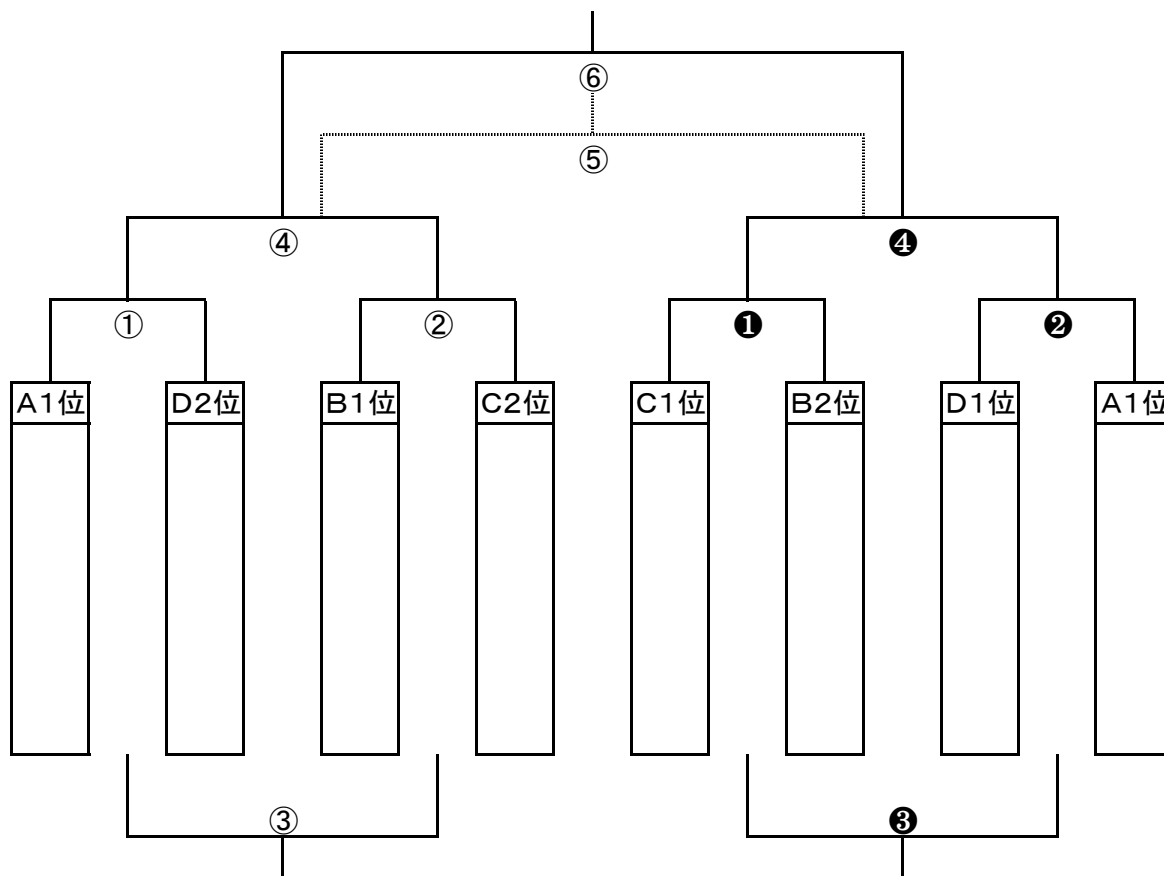

▼1位・2位トーナメント [会場:平工業高校・いわき光洋高校]

※1位・2位トーナメント・開始時刻

	開始時刻	平工業高校		いわき光洋高校			
		試合順番	審判	試合順番	審判		
1	9:00	①	①試合のチーム	①	②試合のチーム		
2	10:00	②	②試合のチーム	②	①試合のチーム		
3	11:00	③	④試合のチーム	③	④試合のチーム		
4	12:00	④	③試合のチーム	④	③試合のチーム		
5	13:30	⑤	本部				
6	14:30	⑥	本部				
7							
8							

◎試合開始時間については試合経過によって時間が前後する可能性があるので留意されたい。