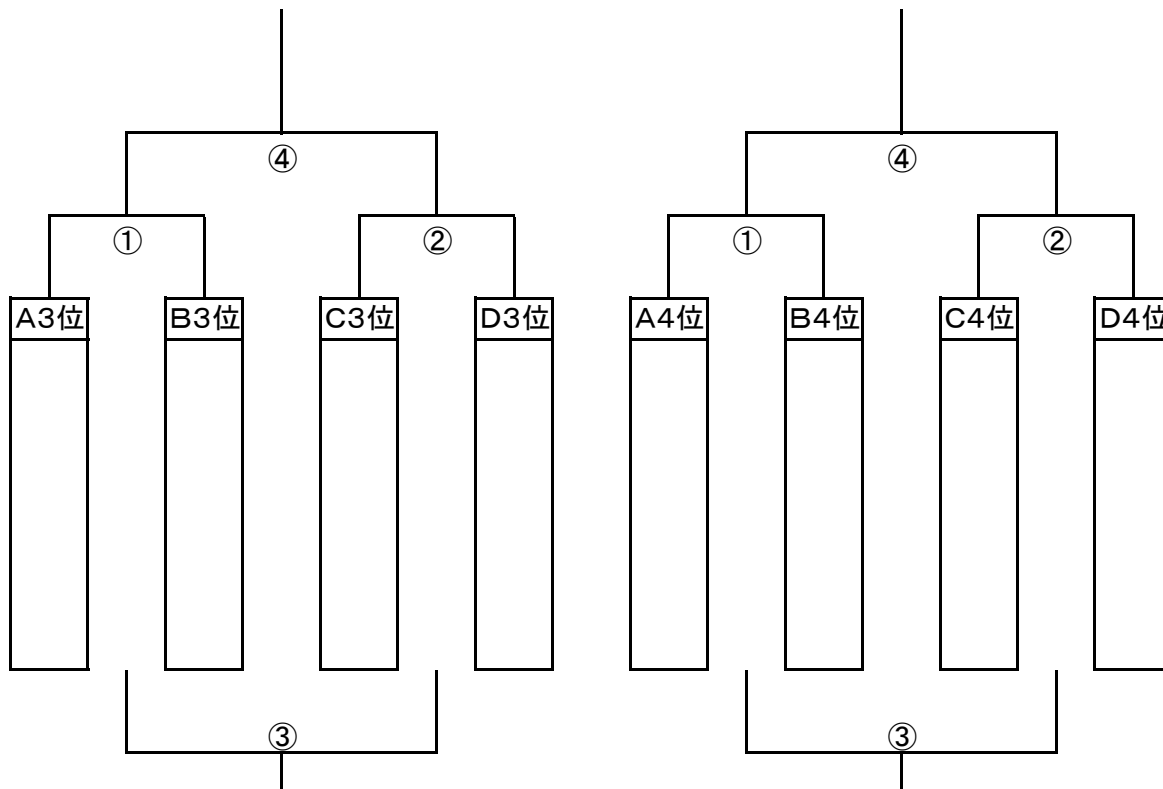

▼3位トーナメント [会場:福島高専]

▼4位トーナメント [会場:いわき桜が丘高校]

※3位トーナメント・4位トーナメント 開始時刻

	開始時刻	3位トーナメント 福島高専		4位トーナメント いわき桜が丘高校			
		試合順番	審判	試合順番	審判		
1	9:00	①	②試合のチーム	①	②試合のチーム		
2	10:00	②	①試合のチーム	②	①試合のチーム		
3	12:00	③	④試合のチーム	③	④試合のチーム		
4	13:00	④	③試合のチーム	④	③試合のチーム		
5							
6							
7							
8							

◎試合開始時間については試合経過によって時間が前後する可能性があるので留意されたい。