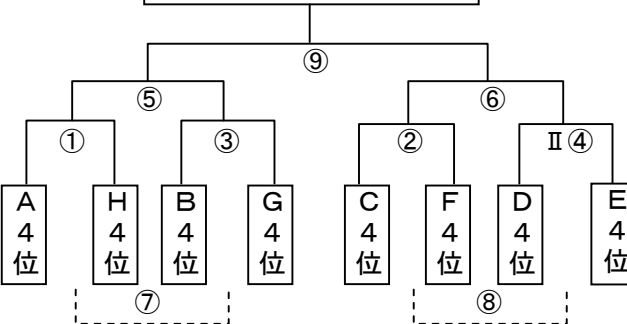

**いわき市総合体育館**

Iコート(右側)

試合	開始時間	審判
I ①	9:30	I - ④
I ②	10:05	I - ①
I ③	10:40	I - ②
I ④	11:15	I - ③
I ⑤	11:50	I - ④
I ⑥	12:25	I - ⑤
I ⑦	13:00	I - ⑥
I ⑧	13:45	本部
I ⑨	14:30	I - ⑧
I ⑩	15:15	本部

**いわき市総合体育館**

IIコート(中央)

**いわき市総合体育館**

IIIコート(左側)

試合	開始時間	審判
①	9:30	④
②	10:05	①
③	10:40	②
④	11:15	③
⑤	11:50	④
⑥	12:25	⑤
⑦	13:00	⑥
⑧	13:35	⑦
⑨	14:10	⑧

**いわき市総合体育館**

IVコート(2階)

試合	開始時間	審判
①	9:30	④
②	10:05	①
③	10:40	②
④	11:15	③
⑤	11:50	④
⑥	12:25	⑤
⑦	13:00	⑥
⑧	13:35	⑦
⑨	14:10	⑧