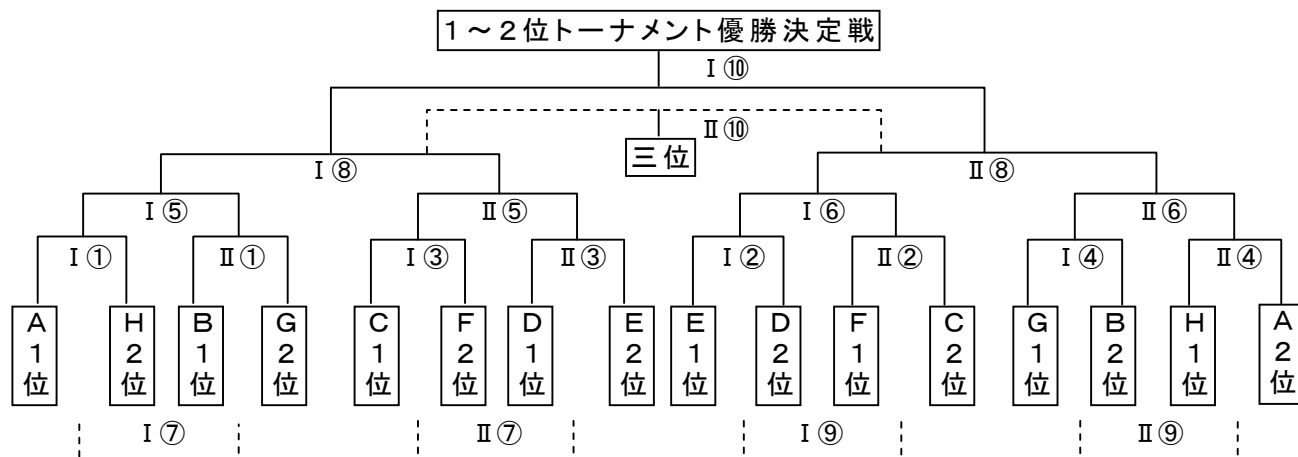

**いわき市総合体育館**

Iコート(右側)

試合	開始時間	審判
I ①	9:30	I - ④
I ②	10:05	I - ①
I ③	10:40	I - ②
I ④	11:15	I - ③
I ⑤	11:50	I - ④
I ⑥	12:25	I - ⑤
I ⑦	13:00	I - ⑥
I ⑧	13:45	本部
I ⑨	14:30	I - ⑧
I ⑩	15:15	本部

**いわき市総合体育館**

IIコート(中央)