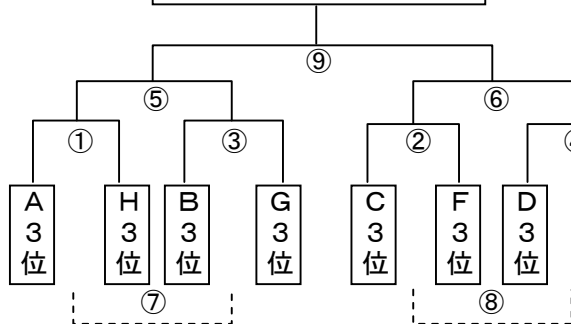

3位トーナメント1位決定戦