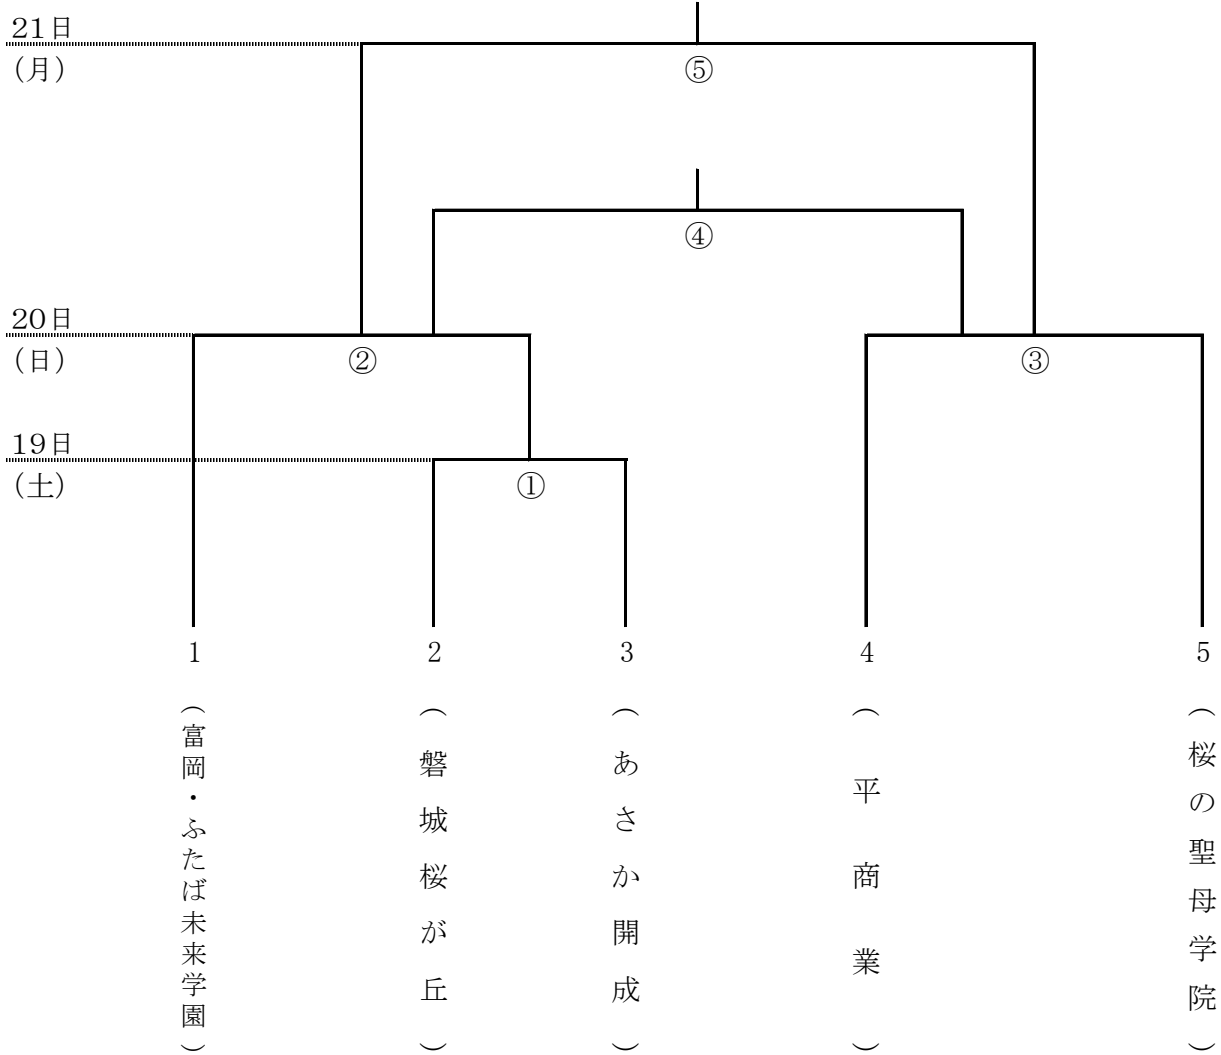

第24回全日本高等学校女子サッカー選手権大会 福島県大会

平成27年9月19日(土)～9月21日(月)

いわき明星大学グラウンド(人工芝)

優勝:

試合日程		No	チーム名	スコア	チーム名
9/19(土)	11:00	①	磐城桜が丘	vs	あさか開成
9/20(日)	10:30	②	富岡・ふたば未来	vs	①の勝者
	12:30	③	平商業	vs	桜の聖母学院
9/21(月)	10:30	④		vs	
	12:30	⑤		vs	