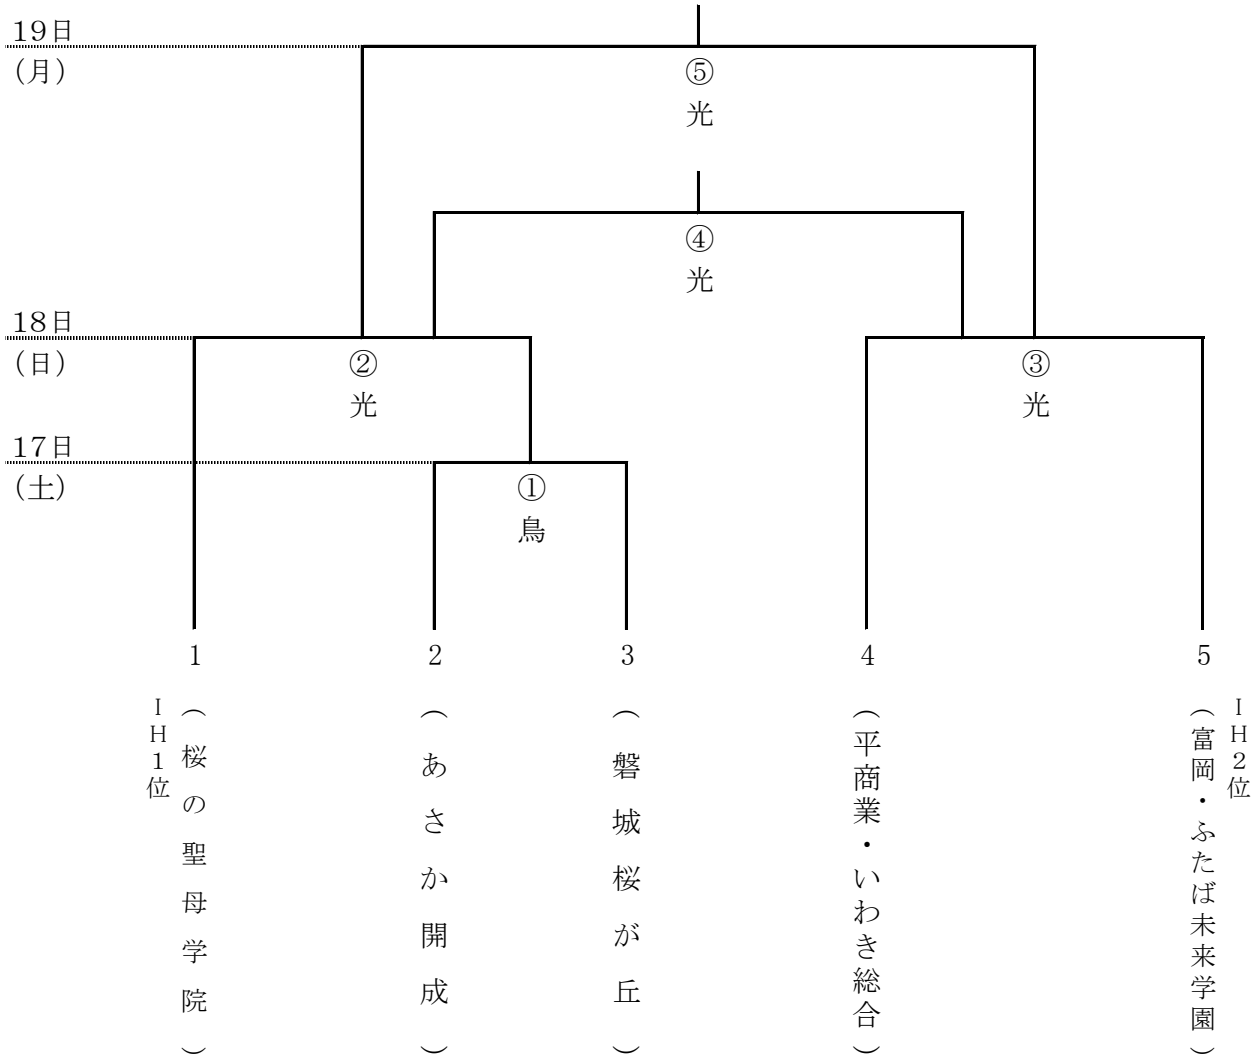

第25回全日本高等学校女子サッカー選手権大会 福島県大会

※9/7改訂版

平成28年9月17日(土)～9月19日(月)

相馬市光陽サッカー場・鳥見山公園多目的G

優勝:

試合日程		No	チーム名	スコア	チーム名
9/17(土)	11:00	①	あさか開成	vs	磐城桜が丘
9/18(日)	13:30	②	桜の聖母学院	vs	①の勝者
	15:10	③	平商業・いわき総合	vs	富岡・ふたば未来学園
9/19(月)	10:30	④	②の敗者	vs	③の敗者
	12:30	⑤	②の勝者	vs	③の勝者