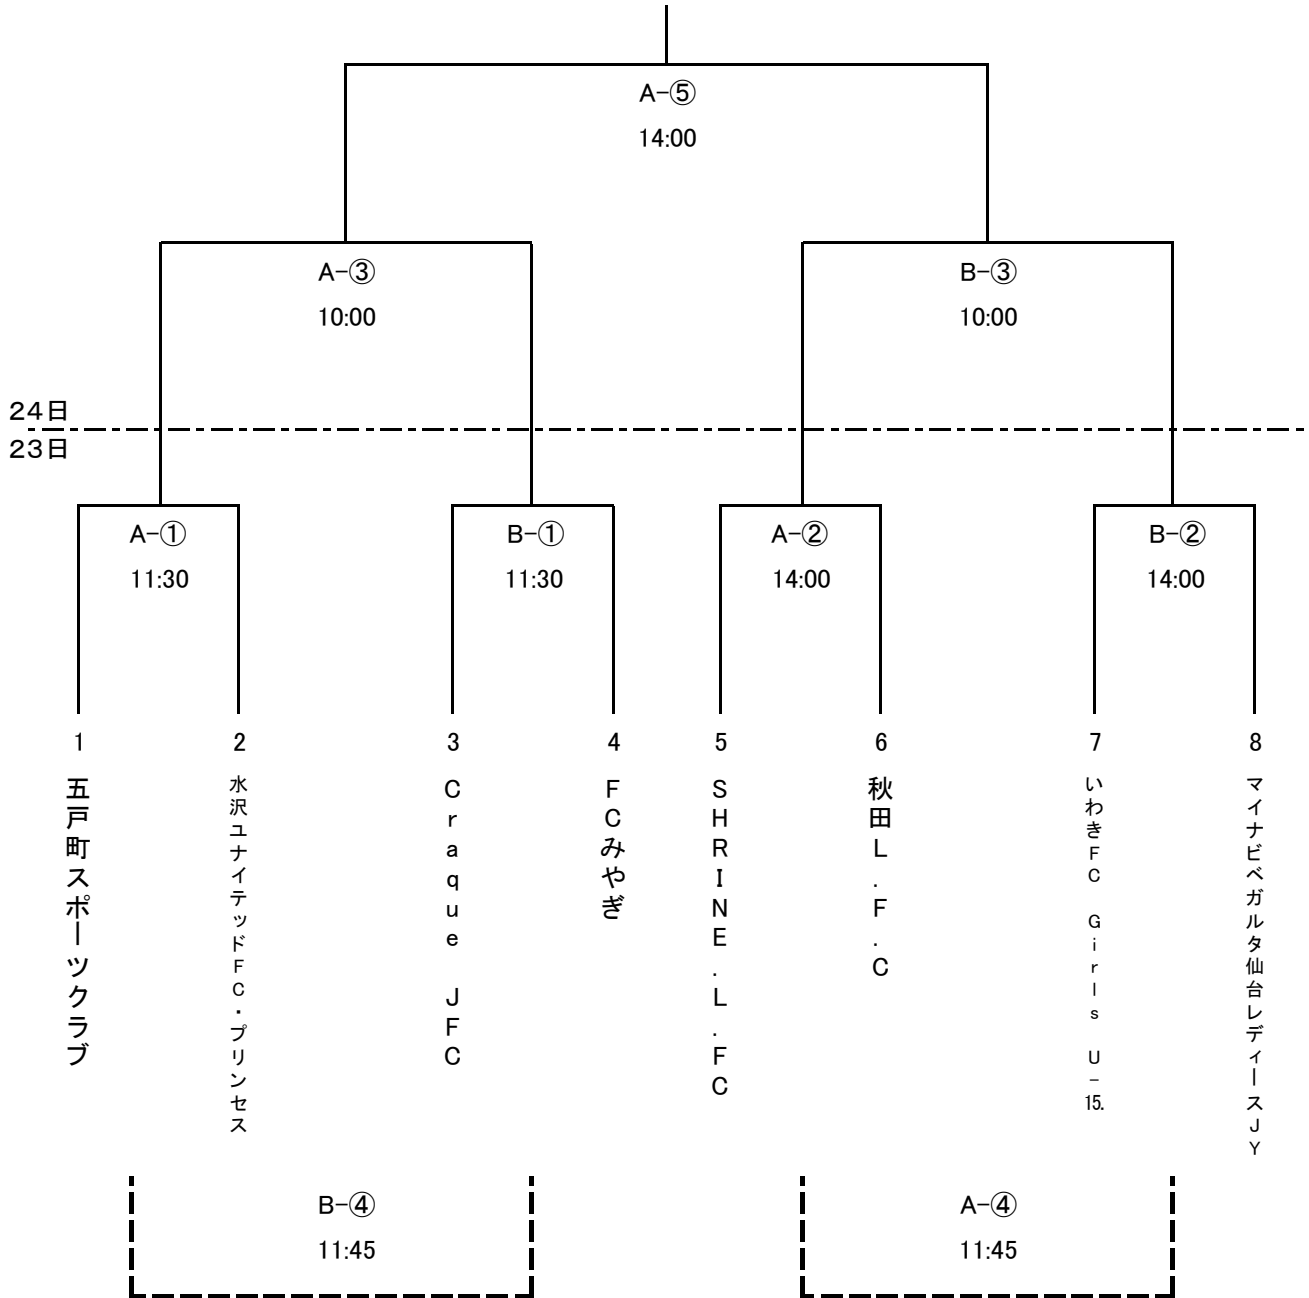

JFA 第23回全日本U-15女子サッカー選手権大会東北大会組合せ

1. 期 日 … 平成30年6月23日(土)～24日(日)

2. 会 場 … 五戸町ひばり野公園陸上競技場(天然芝)Aコート
五戸町ひばり野公園サッカー場(人工芝)Bコート

優勝
準優勝
第3位
第3位

※敗者交流戦は、50分(前・後半25分)で行ないます。