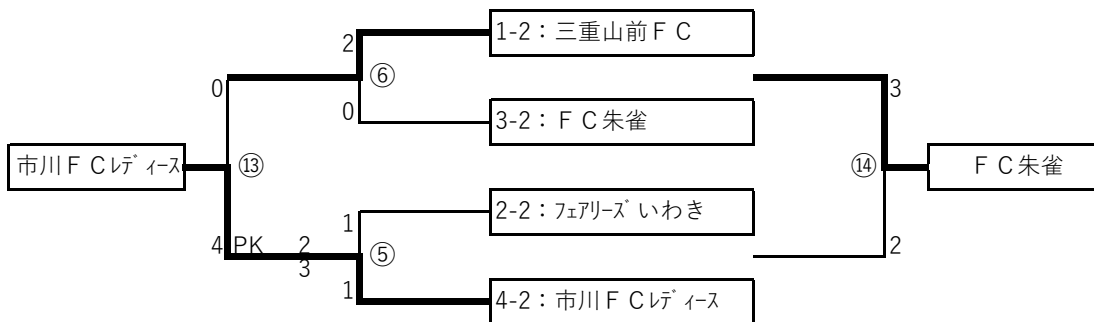

〔2位グループトーナメント〕