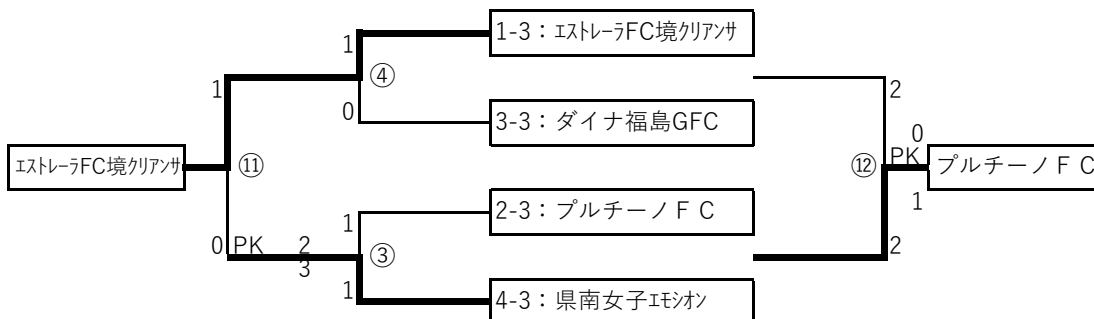

〔3位グループトーナメント〕