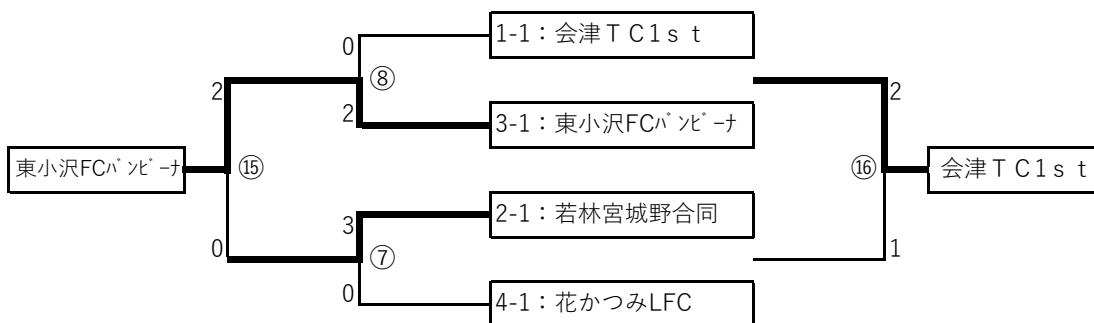

多目的広場

	開始時間	Aピッチ（山側）			審判	Bピッチ（海側）			審判
1	9:30	浦和 ①	桶川	⑤	会津2 ②	相馬	⑥	⑥	
2	10:15	市川 ⑤	いわき	①	朱雀 ⑥	三重	②	②	
3	11:00	相馬 ⑩	浦和	当該	ダイナ ⑫	プルチーノ	当該	当該	
4	11:45	相馬 ⑨	桶川	協会	境 ⑪	県南	協会	協会	

グリーンフィールド

	開始時間	Cピッチ（山側）			審判	Dピッチ（海側）			審判
1	9:30	県南 ③	プルチーノ	⑦	ダイナ ④	境	⑧	⑧	
2	10:15	花かつみ ⑦	若林	③	東小沢 ⑧	会津1	④	④	
3	11:00	朱雀 ⑭	いわき	当該	会津1 ⑯	花かつみ	協会	協会	
4	11:45	東小沢 ⑮	若林	協会	市川 ⑬	三重	協会	協会	

〔1位グループトーナメント〕